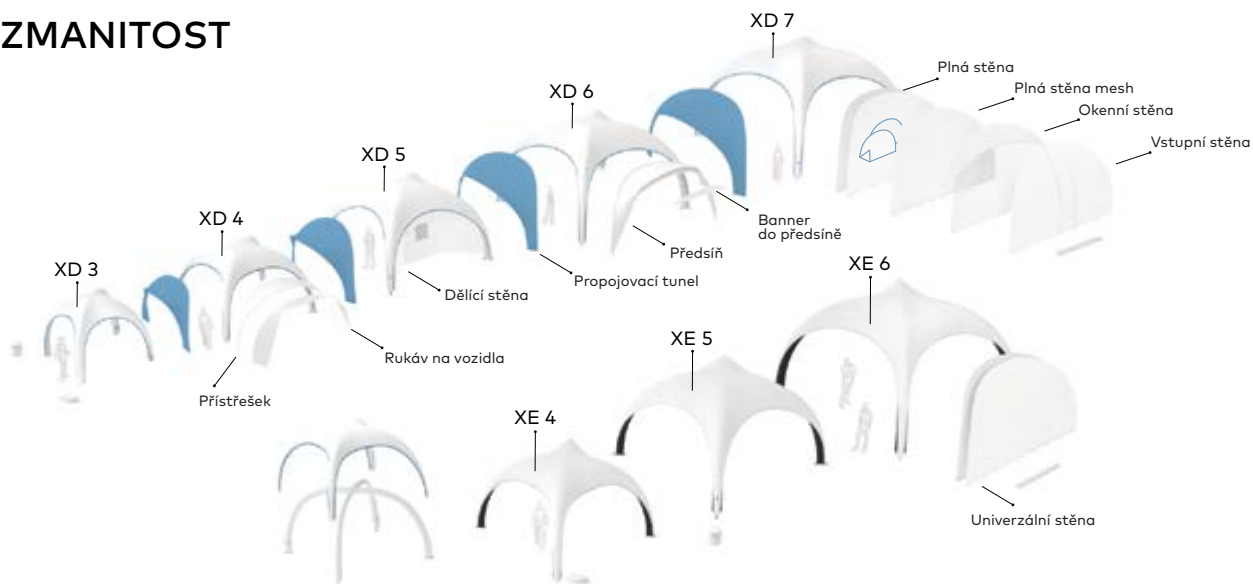

ROZMANITOST